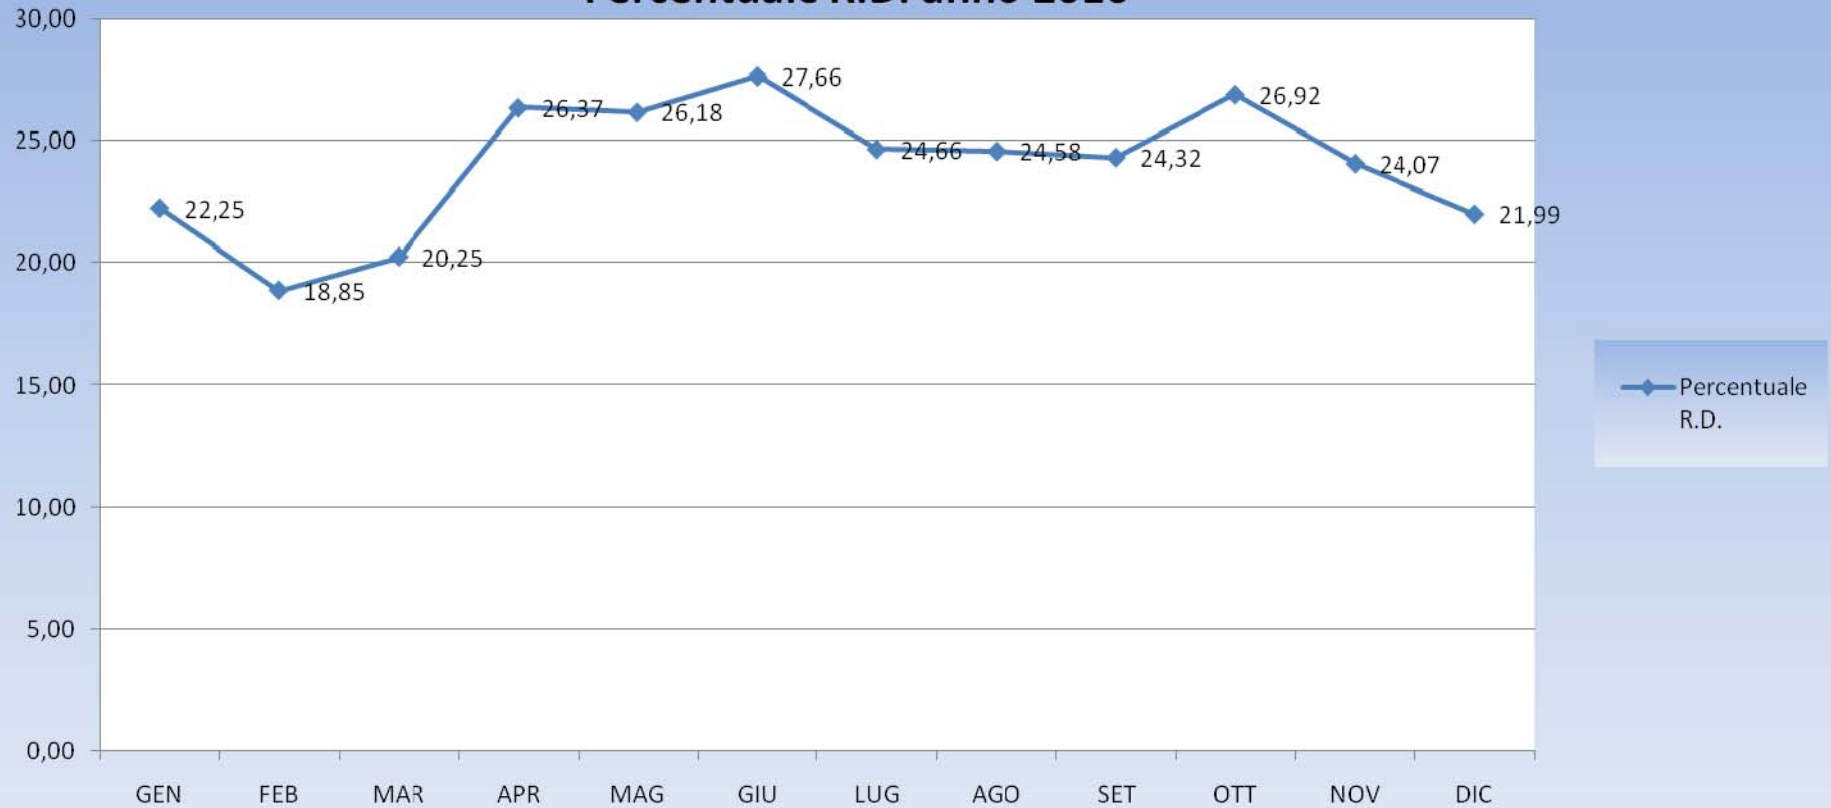

## Percentuale R.D. anno 2016

Le percentuali di raccolta differenziata sopra riportate sono ricalcolate dal mese di gennaio in poi, secondo i criteri indicati dalla Regione Sicilia a partire dal mese di Luglio 2016.